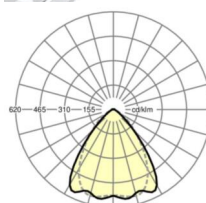

параметры

номер заказа	19531004410
код EAN	4020863441198
номер таможенного тарифа	94051190
Знак прохождения контроля	IP 20, класс защиты I, ENEC10 VDE, F, HACCP DIN10500/Food/IFS-пригодность для применения/BRC, Indoor, CE
Степень ударопрочности IK	IK03 (-20°C bis 25°C)
Температура окружающей среды	ta -20°C в 25°C
Гарантийный срок	5 лет
Государственные программы поддержки	BEG - государственные субсидии для энергосберегающих зданий (действительна только для Германии)

электротехника

Балласт	Электронный драйвер (1 штука)
Мощность системы	86W
сетевое напряжение	230V/50Hz
автоматический предохранитель (пусковой ток)	12 штук/B10, 19 штук/B16, 20 штук/C10, 32 штук/C16
класс энергосбережения/Источник света	D

Оптика

Оснастка	LED, цветопередача/оттенок света CRI ≥ 80 / 3000K
Допуск для координаты цветности (MacAdam)	3SDCM
Номинальный световой поток	13675lm
Срок службы LED	70000h L80/B10 (Tq 25°C)
светоотдача светильников	160lm/W
Угол излучения	80° (C0) / 75° (C90)
UGR поп./вдоль	22.2 / 22.9

DEEP-LINK

<https://www.regiolum.de/ru/article/19531004410>

Ссылка	LED 15000lm 830
ηLB	100 %
Φ ↓/↑	98 % / 2 %
UGR поп./вдоль	22.2 / 22.9